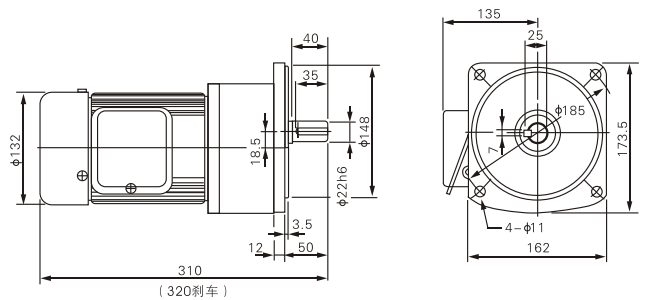

**0.2KW**

**CV型立式三相铝壳(刹车)马达减速机**

CV. RTICAL TYPE WITH ALUMINOM PLATE 3PHASE (BRAKE) GEAR MOTOR

**马达尺寸图 Dimensions chart**

单位: mm

**CV-18-200-3~10**

轻负载缩框型CV-18-200-15~90

**CV-22-200-15~90**

轻负载缩框型CV-22-200-100~200

**CV-28-200-100~200**

**CV-32-200-300~450**