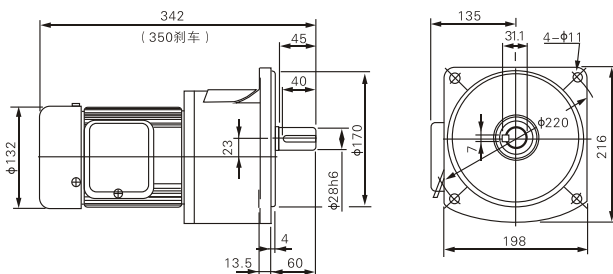

**0.2KW**

**CV型立式三相铝壳(刹车)马达减速机**

CV. RTICAL TYPE WITH ALUMINOM PLATE 3PHASE (BRAKE) GEAR MOTOR

**马达尺寸图 Dimensions chart**

单位: mm

**CV-18-200-3~10**

轻负载缩框型CV-18-200-15~90

**CV-22-200-15~90**

轻负载缩框型CV-22-200-100~200

**CV-28-200-100~200**

**CV-32-200-300~450**