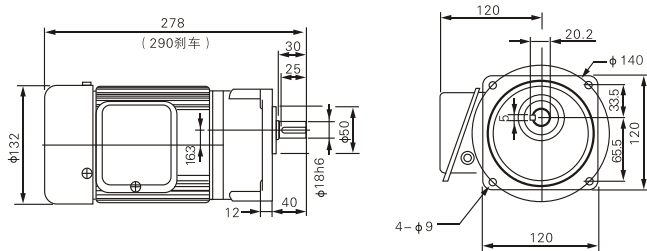

**0.2KW**

**CV型立式三相铝壳(刹车)马达减速机**

CV. RTICAL TYPE WITH ALUMINOM PLATE 3PHASE (BRAKE) GEAR MOTOR

**马达尺寸图 Dimensions chart**

单位: mm

**CV-18-200-3~10**

轻负载缩框型CV-18-200-15~90

**CV-22-200-15~90**

轻负载缩框型CV-22-200-100~200

**CV-28-200-100~200**

**CV-32-200-300~450**